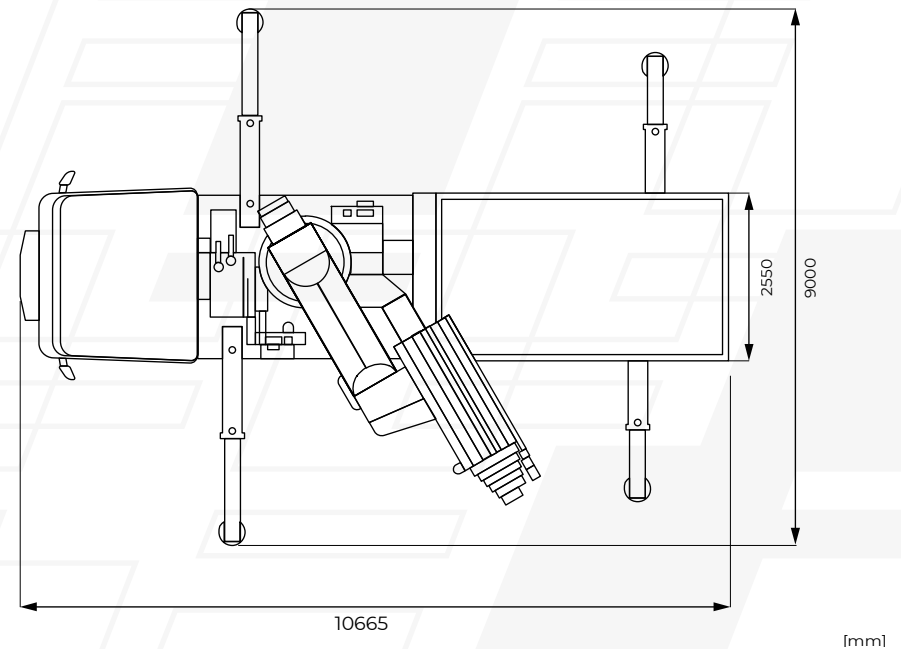

Con un diseño que incluye un innovador sistema de estabilización, esta grúa garantiza seguridad y rendimiento en diversas condiciones.

Alcance horizontal

Alcance horizontal con JIB

20.3 m **32.2 m**

Capacidad máx. de elevación Abertura de estabilizadores

12 t **9 m**

Especificaciones técnicas

Grúa	
Alcance horizontal	20.3 m
Alcance horizontal con JIB	32.2 m
Alcance vertical	22.5 m
Alcance vertical con JIB	35 m
Capacidad máxima de elevación	10.400 kg
Capacidad carga máx. JIB en punta	740 kg
Radio de giro	360°
Camión	
Longitud	10.66 m
Anchura	2.55 m
Nº de ejes	4
Peso máx. por eje	9,5 t
Peso (Tara total conjunto)	25.445 kg

Dimensiones de la Máquina

Diagrama Técnico

Sin JIB

Con JIB