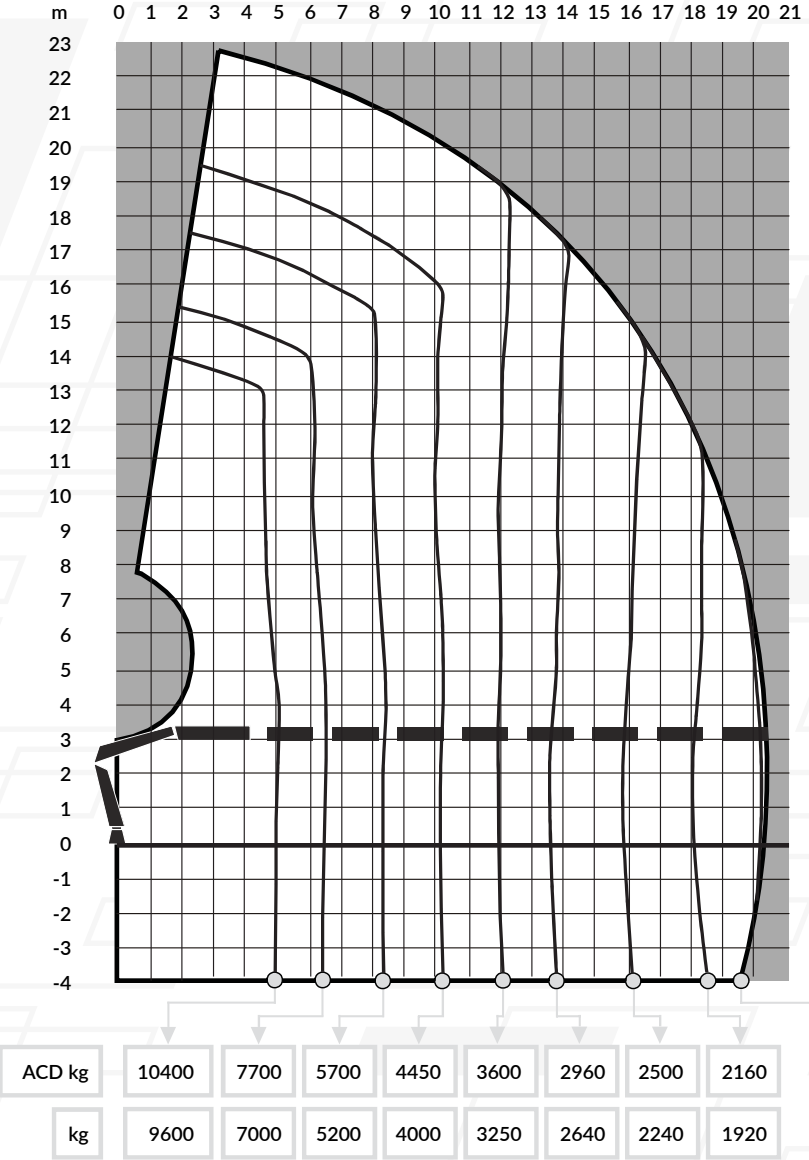

Con un diseño que incluye un innovador sistema de estabilización, esta grúa garantiza seguridad y rendimiento en diversas condiciones.

Alcance horizontal

Alcance horizontal con JIB

20.3 m **32.2 m**

Capacidad máx. de elevación Abertura de estabilizadores

12 t **9 m**

Especificaciones técnicas

Grúa	
Alcance horizontal	20.3 m
Alcance horizontal con JIB	32.2 m
Alcance vertical	22.5 m
Alcance vertical con JIB	35 m
Capacidad máxima de elevación	10.400 kg
Capacidad carga máx. JIB en punta	740 kg
Radio de giro	360°
Camión	
Longitud	10.66 m
Anchura	2.55 m
Nº de ejes	4
Peso máx. por eje	9,5 t
Peso (Tara total conjunto)	25.445 kg

Dimensiones de la Máquina

Diagrama Técnico

Sin JIB

Con JIB