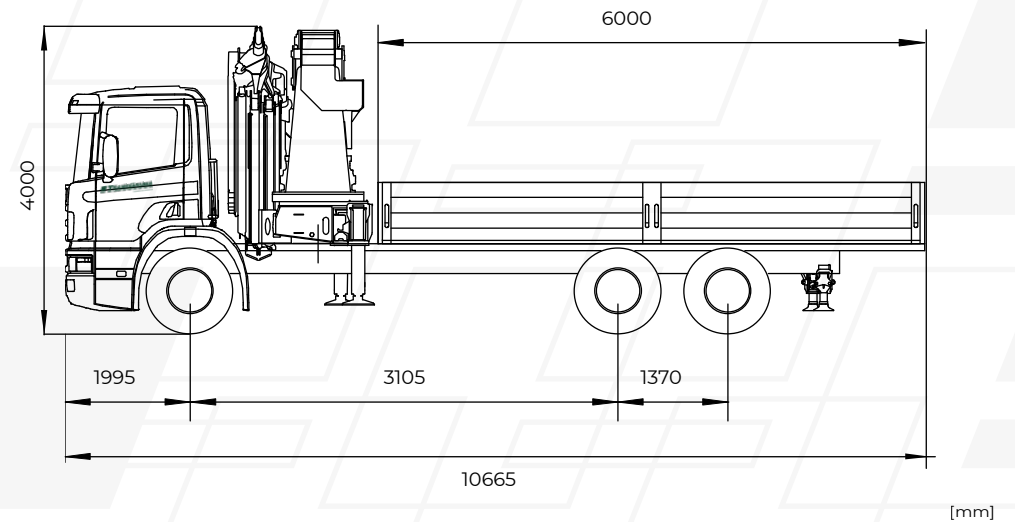

Con un diseño que incluye un innovador sistema de estabilización, esta grúa garantiza seguridad y rendimiento en diversas condiciones.

Alcance horizontal

Alcance horizontal con JIB

20.3 m **32.2 m**

Capacidad máx. de elevación Abertura de estabilizadores

12 t **9 m**

Especificaciones técnicas

Grúa	
Alcance horizontal	20.3 m
Alcance horizontal con JIB	32.2 m
Alcance vertical	22.5 m
Alcance vertical con JIB	35 m
Capacidad máxima de elevación	10.400 kg
Capacidad carga máx. JIB en punta	740 kg
Radio de giro	360°
Camión	
Longitud	10.66 m
Anchura	2.55 m
Nº de ejes	4
Peso máx. por eje	9,5 t
Peso (Tara total conjunto)	25.445 kg

Dimensiones de la Máquina

Diagrama Técnico

Sin JIB

Con JIB