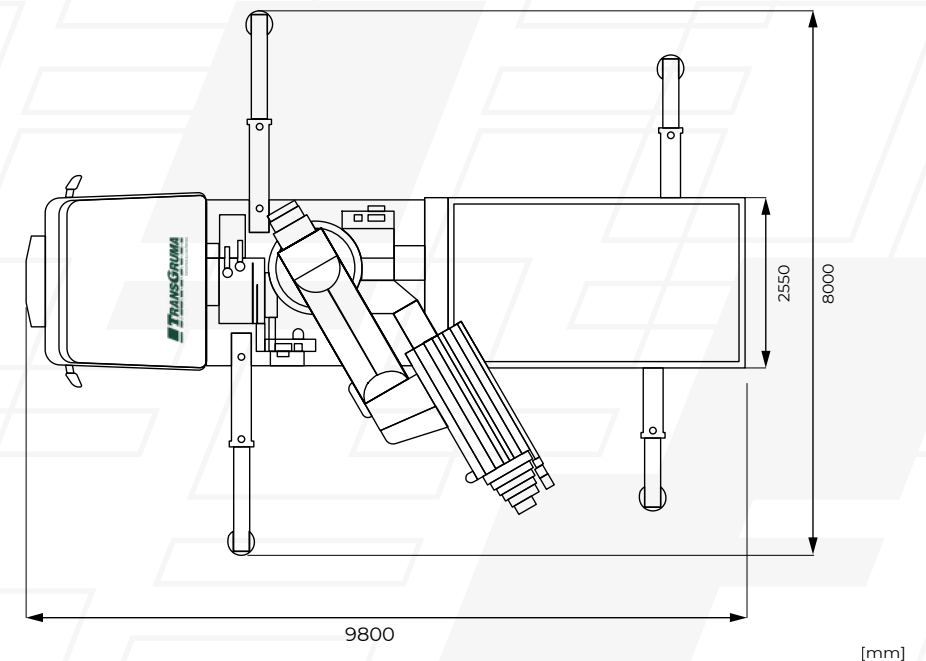

Alcance horizontal

Alcance horizontal con JIB

20.8 m 23.5 m

Capacidad máx. de elevación Abertura de estabilizadores

12 t

9 m

Especificaciones técnicas

Grúa	
Alcance horizontal	20.8 m
Alcance vertical	23.5 m
Capacidad máxima de elevación	12.000 kg
Radio de giro	360°
Camión	
Longitud	9.98 m
Anchura	2.55 m
Nº de ejes	3
Peso máx. por eje	9 t
Peso (Tara total conjunto)	18.045 kg
Cesta	
Capacidad de carga	300 kg (2 personas + carga)
Peso muerto	260 kg
Largo	1240 mm
Ancho	845 mm
Alto	1165 mm

Dimensiones de la Máquina

Dimensiones de la cesta

Diagrama Técnico