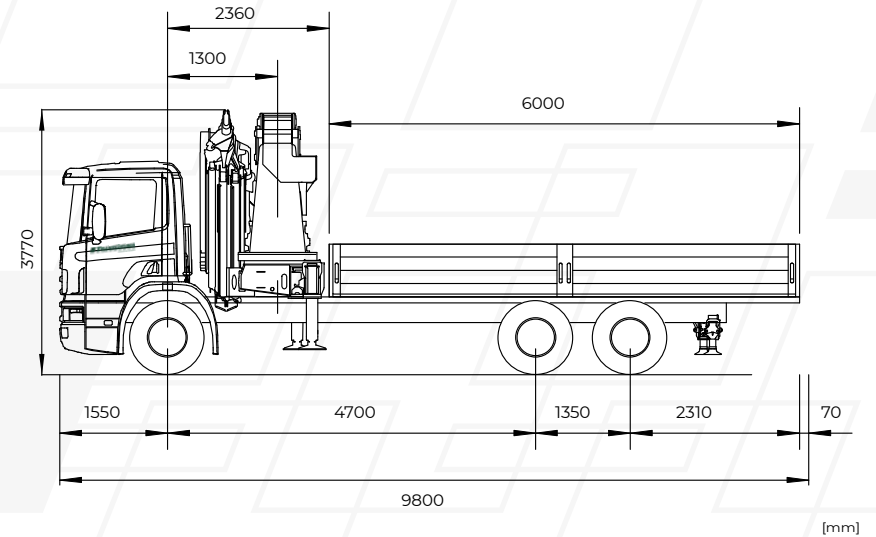

Alcance horizontal

Alcance horizontal con JIB

20.8 m 23.5 m

Capacidad máx. de elevación Abertura de estabilizadores

12 t

9 m

Especificaciones técnicas

Grúa	
Alcance horizontal	20.8 m
Alcance vertical	23.5 m
Capacidad máxima de elevación	12.000 kg
Radio de giro	360°
Camión	
Longitud	9.98 m
Anchura	2.55 m
Nº de ejes	3
Peso máx. por eje	9 t
Peso (Tara total conjunto)	18.045 kg
Cesta	
Capacidad de carga	300 kg (2 personas + carga)
Peso muerto	260 kg
Largo	1240 mm
Ancho	845 mm
Alto	1165 mm

Dimensiones de la Máquina

Dimensiones de la cesta

Diagrama Técnico