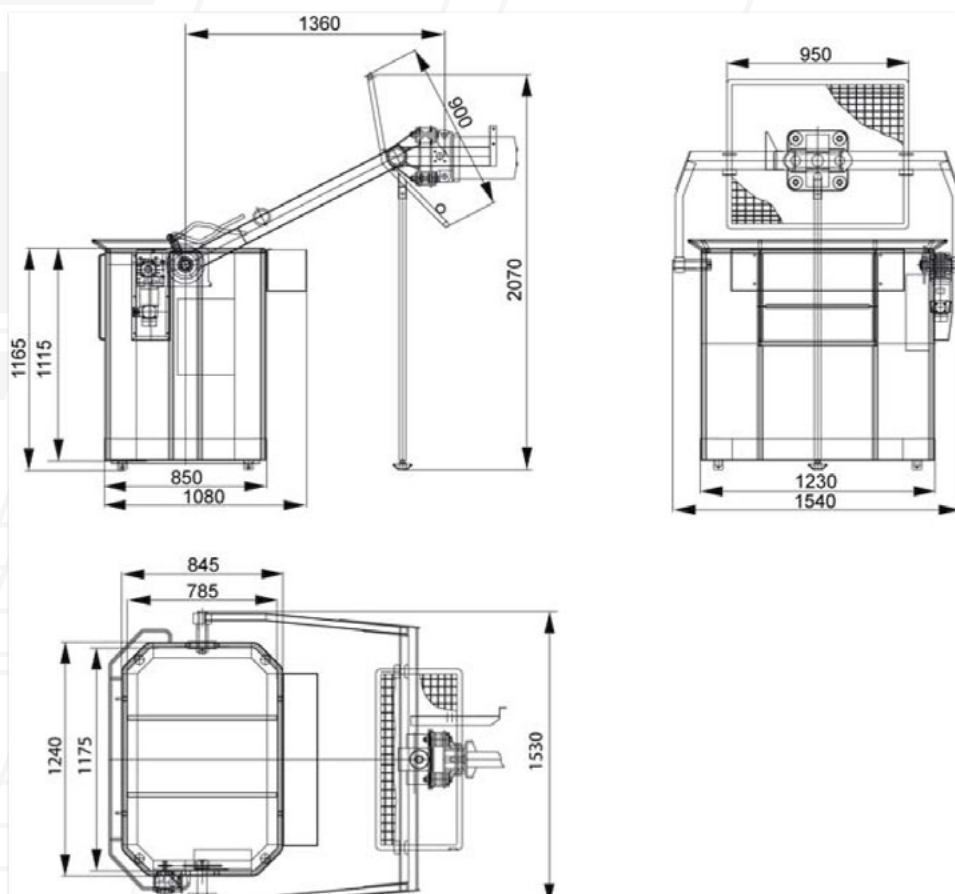

Alcance horizontal

Alcance horizontal con JIB

20.8 m 23.5 m

Capacidad máx. de elevación Abertura de estabilizadores

12 t

9 m

Especificaciones técnicas

Grúa	
Alcance horizontal	20.8 m
Alcance vertical	23.5 m
Capacidad máxima de elevación	12.000 kg
Radio de giro	360°
Camión	
Longitud	9.98 m
Anchura	2.55 m
Nº de ejes	3
Peso máx. por eje	9 t
Peso (Tara total conjunto)	18.045 kg
Cesta	
Capacidad de carga	300 kg (2 personas + carga)
Peso muerto	260 kg
Largo	1240 mm
Ancho	845 mm
Alto	1165 mm

Dimensiones de la Máquina

Dimensiones de la cesta

Diagrama Técnico